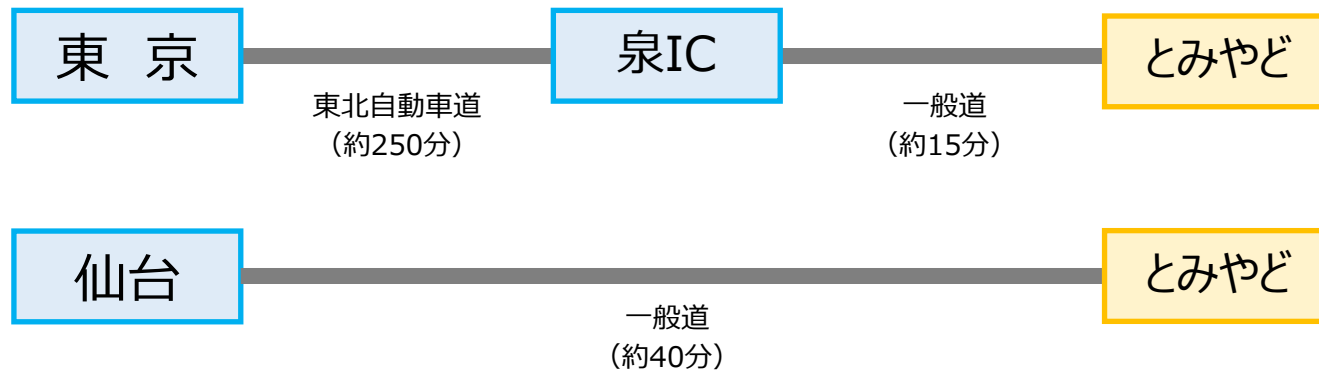

●公共交通機関でお越しの場合

●飛行機でお越しの場合

●自動車でお越しの場合

●リンク集

[【宮城交通】路線バス案内](#)

[【宮城交通】泉中央駅バスのりば位置図](#)

[【仙台市交通局】地下鉄案内](#)

[【仙台空港鉄道株式会社】仙台空港アクセス線時刻表](#)